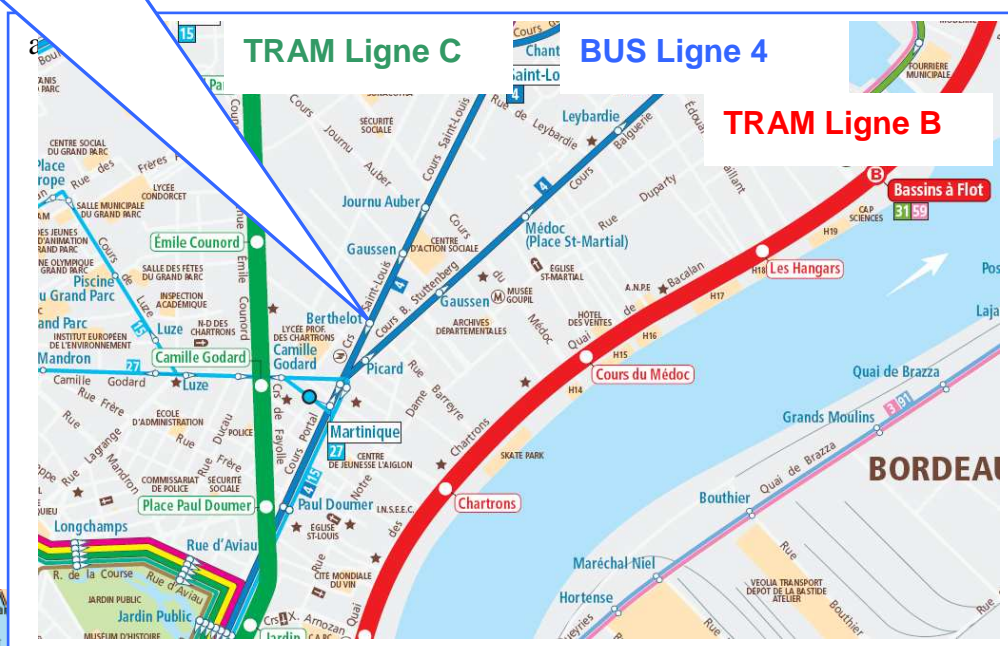

# PLAN D'ACCES

**TOUT A DOM SERVICES**  
20, Cours Saint Louis  
33300 BORDEAUX

**☎ 05 56 43 18 04**

## ACCES – TRANSPORT EN COMMUN :

**BUS Ligne 4 :** arrêt Berthelot

**TRAM Ligne C :** arrêt Emile Counord, puis prendre la rue Barreyre jusqu'au croisement avec le Cours Saint Louis. 5 min à pieds.

**TRAM Ligne B :** arrêt Chartrons, puis remonter la rue Barreyre jusqu'au croisement avec le Cours Saint Louis. 10 min à pieds.

## ACCES – VOITURE :

### Coordonnées GPS :

Latitude (Degré,minute,seconde) 44° 51" 24'

Longitude (Degré,minute,seconde) -1° 25" 45'